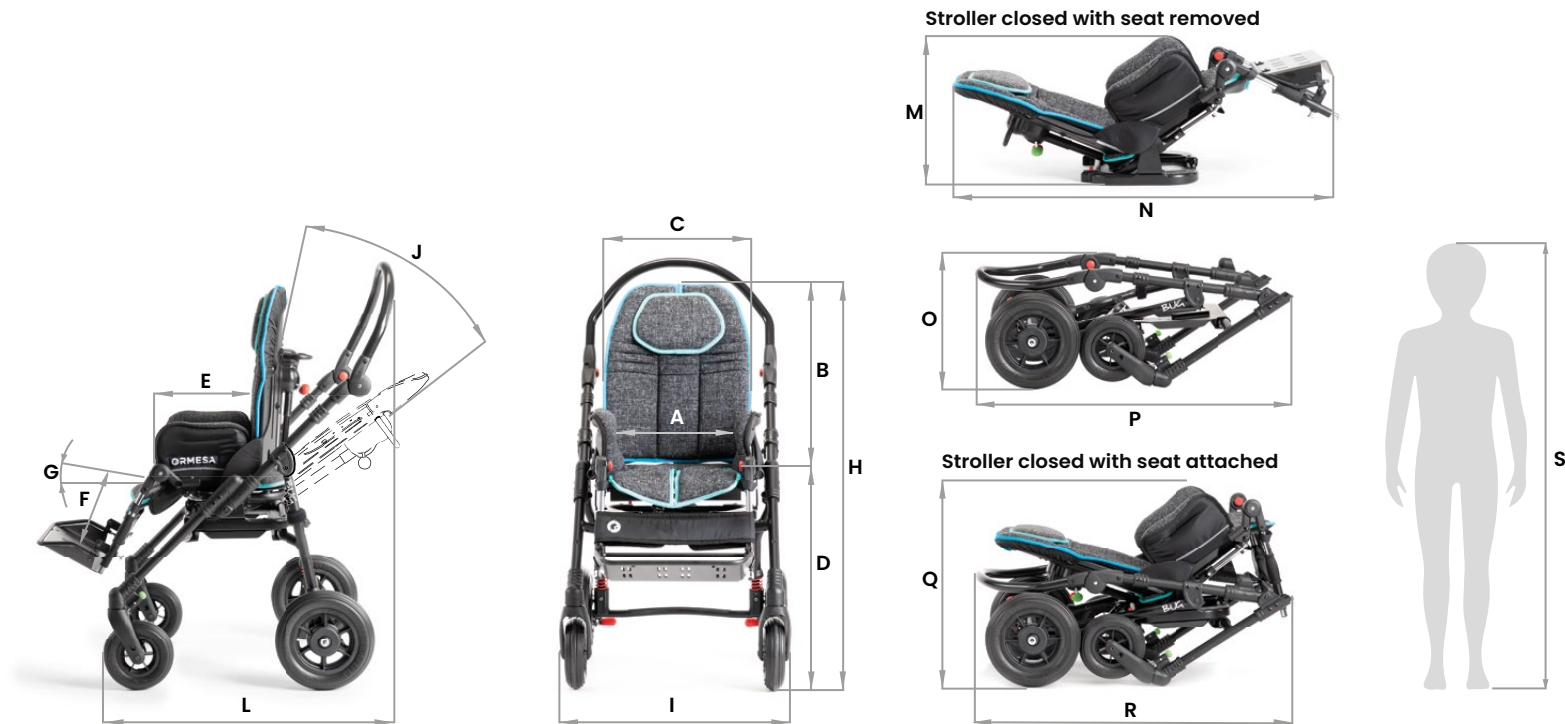

Bug | 869 base sizes and weight

Modular postural system on four-wheels outdoor base.

	A	B	C	D	E	F	G	J	H	I	L	M	N	O	P	Q	R	S	max. load	frame weight	seat weight	total weight
Small	20-30 cm	52-62 cm	37 cm	52 cm	20-30 cm	14-30 cm	0°-35°	35°	100-110 cm	57 cm	67-96 cm	35 cm	88 cm	33 cm	82 cm	50 cm	81 cm	90-120 cm	35 kg	9,5 kg	8,5 kg	18 kg
	7,8-11,8 in	20,4-24,4 in	14,5 in	20,4 in	7,8-11,8 in	5,5-11,8 in			39,3-43,3 in	22,4 in	26,3-37,7 in	13,7 in	34,6 in	12,9 in	32,2 in	19,6 in	31,8 in	35,4-47,2 in	77,1 lb	20,9 lb	18,7 lb	39,6 in
Medium	25-36 cm	60-75 cm	46 cm	55 cm	30-40 cm	20-38 cm	5°-30°	40°	112-127 cm	62 cm	80-107 cm	37 cm	112 cm	39 cm	94 cm	52 cm	94 cm	115-140 cm	45 kg	11 kg	12,7 kg	23,7 kg
	9,8-14,1 in	23,6-29,5 in	18,1 in	21,6 in	11,8-15,7 in	7,8-14,9 in			44-50 in	24,4 in	31,4-42,1 in	14,5 in	44 in	15,3 in	37 in	20,4 in	37 in	45,2-55,1 in	99,2 lb	24,2 lb	27,9 lb	52,2 lb

Hyphen-separated numbers indicate the minimum and maximum range of adjustment

Bug | 856 base sizes and weight

Modular postural system on indoor high-low feeding base.

	A	B	C	D	E	F	G	J	H	I	L	M	N	O	P	max. load	frame weight	seat weight	total weight
Small	20-30 cm	52-62 cm	37 cm	47-75 cm	20-30 cm	14-30 cm	0°-35°	35°	95-132 cm	56 cm	34-61 cm	80 cm	40 cm	25 cm	90-120 cm	35 kg	14,5 kg	8,5 kg	23 kg
	7,8-11,8 in	20,4-24,4 in	14,5 in	18,5-29,5 in	7,8-11,8 in	5,5-11,8 in			37,4-51,9 in	22 in	13,3-24 in	31,4 in	15,7 in	9,8 in	35,4-47,2 in	77,1 lb	31,9 lb	18,7 lb	50,7 lb
Medium	25-36 cm	60-75 cm	46 cm	47-75 cm	30-40 cm	20-38 cm	0°-25°	40°	106-148 cm	62 cm	34-61 cm	83 cm	45 cm	32 cm	115-140 cm	45 kg	16,2 kg	12,7 kg	28,9 kg
	9,8-14,1 in	23,6-29,5 in	18,1 in	18,5-29,5 in	11,8-15,7 in	7,8-14,9 in			41,7-58,2 in	24,4 in	13,3-24 in	32,6 in	17,7 in	12,5 in	45,2-55,1 in	99,2 lb	35,7 lb	27,9 lb	63,7 lb