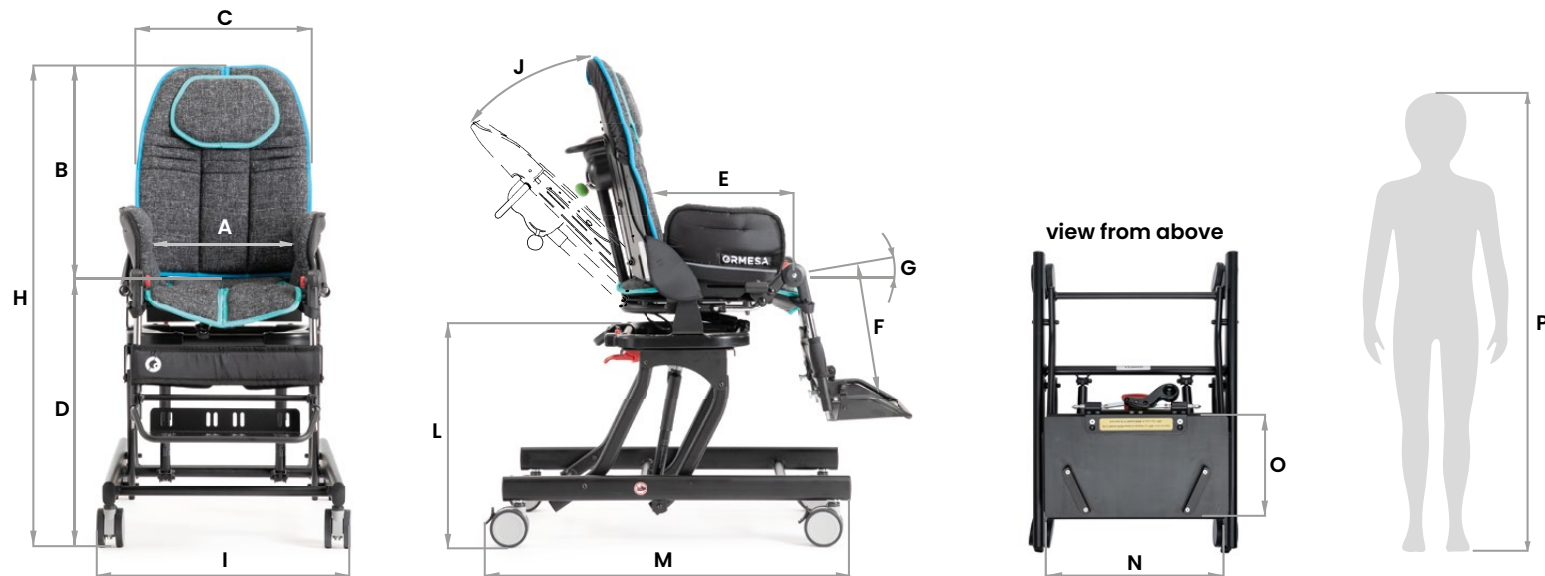

Hyphen-separated numbers indicate the minimum and maximum range of adjustment

Bug | 856 base sizes and weight

Modular postural system on indoor high-low feeding base.

	A	B	C	D	E	F	G	J	H	I	L	M	N	O	P	max. load	frame weight	seat weight	total weight
Small	20-30 cm	52-62 cm	37 cm	47-75 cm	20-30 cm	14-30 cm	0°-35°	35°	95-132 cm	56 cm	34-61 cm	80 cm	40 cm	25 cm	90-120 cm	35 kg	14,5 kg	8,5 kg	23 kg
	7,8-11,8 in	20,4-24,4 in	14,5 in	18,5-29,5 in	7,8-11,8 in	5,5-11,8 in			37,4-51,9 in	22 in	13,3-24 in	31,4 in	15,7 in	9,8 in	35,4-47,2 in	77,1 lb	31,9 lb	18,7 lb	50,7 lb
Medium	25-36 cm	60-75 cm	46 cm	47-75 cm	30-40 cm	20-38 cm	0°-25°	40°	106-148 cm	62 cm	34-61 cm	83 cm	45 cm	32 cm	115-140 cm	45 kg	16,2 kg	12,7 kg	28,9 kg
	9,8-14,1 in	23,6-29,5 in	18,1 in	18,5-29,5 in	11,8-15,7 in	7,8-14,9 in			41,7-58,2 in	24,4 in	13,3-24 in	32,6 in	17,7 in	12,5 in	45,2-55,1 in	99,2 lb	35,7 lb	27,9 lb	63,7 lb

Hyphen-separated numbers indicate the minimum and maximum range of adjustment

Bug | 851 base sizes and weight

Modular postural system on indoor high-low compact base.

	A	B	C	D	E	F	G	J	H	I	L	M	N	O	P	max. load	frame weight	seat weight	total weight
Small	20-30 cm	52-62 cm	37 cm	34-50 cm	20-30 cm	14-30 cm	0°-35°	35°	84-110 cm	50 cm	23-39 cm	72 cm	41 cm	23 cm	90-120 cm	35 kg	8,8 kg	8,5 kg	17,3 kg
	7,8-11,8 in	20,4-24,4 in	14,5 in	13,3-19,6 in	7,8-11,8 in	5,5-11,8 in			33-43,3 in	19,6 in	9-15,3 in	28,3 in	16,1 in	9 in	35,4-47,2 in	77,1 lb	19,4 lb	18,7 lb	38,1 lb
Medium	25-36 cm	60-75 cm	46 cm	34-50 cm	30-40 cm	20-38 cm	0°-25°	40°	95-126 cm	55 cm	23-39 cm	76 cm	46 cm	28 cm	115-140 cm	45 kg	10 kg	12,7 kg	22,7 kg
	9,8-14,1 in	23,6-29,5 in	18,1 in	13,3-19,6 in	11,8-15,7 in	7,8-14,9 in			37,4-49,6 in	21,6 in	9-15,3 in	29,9 in	18,1 in	11 in	45,2-55,1 in	99,2 lb	22 lb	27,9 lb	50 lb